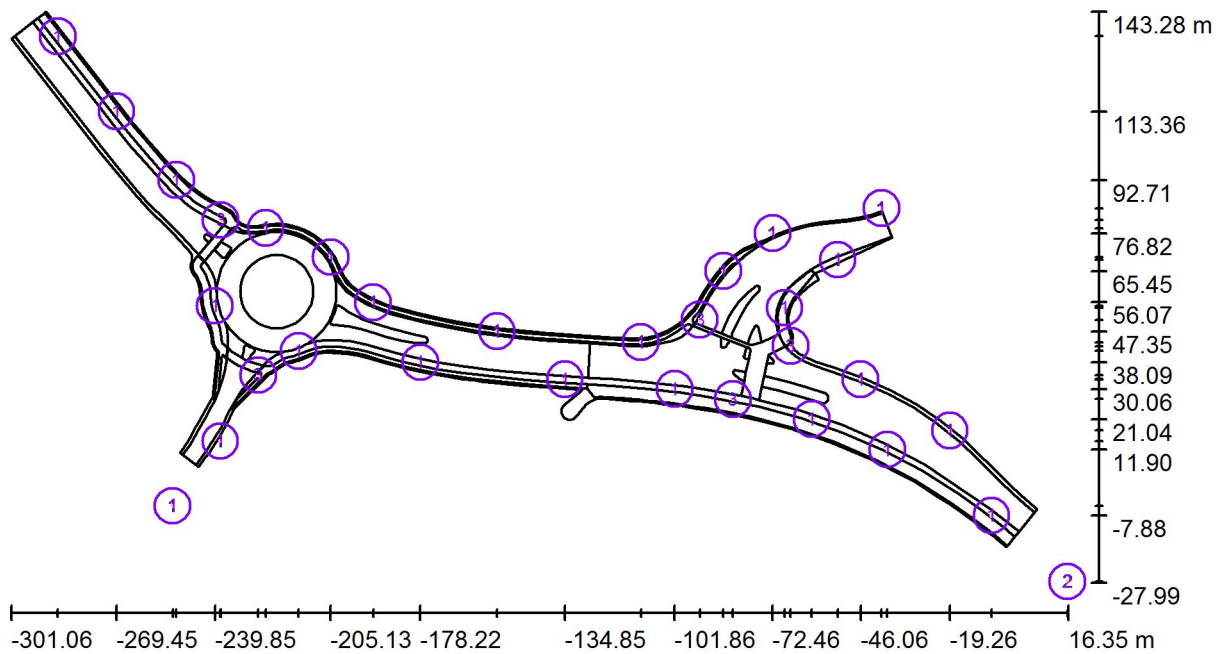

Disano Illuminazione S.p.A
20089 Rozzano (Mi) - v.le Lombardia, 129

Operator Albanese Irene
Telephone +39 02824771
Fax +39 028252355
e-Mail irene.albanese@disano.it

Zone 1 / Luminaires (layout plan)

Scale 1 : 2270

Luminaire Parts List

No.	Pieces	Designation
1	25	Disano Illuminazione SpA 3290 16 LED 59w CLD CELL 3290 Sella 1 - ST
2	1	Disano Illuminazione SpA 3290 8 LED 39w CLD CELL 3290 Sella 1 - ST
3	5	Disano Illuminazione SpA 3293 LED 63w CLD CELL 3293 Sella 1 - Asimmetrico 60°