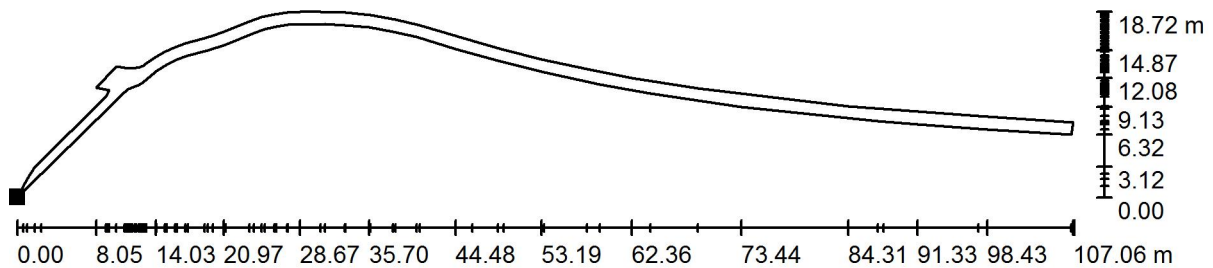

Disano Illuminazione S.p.A
20089 Rozzano (Mi) - v.le Lombardia, 129

Operator Albanese Irene
Telephone +39 02824771
Fax +39 028252355
e-Mail irene.albanese@disano.it

Zone 1 / Bicycle Lane 4 / Surface 1 / Value Chart (E)