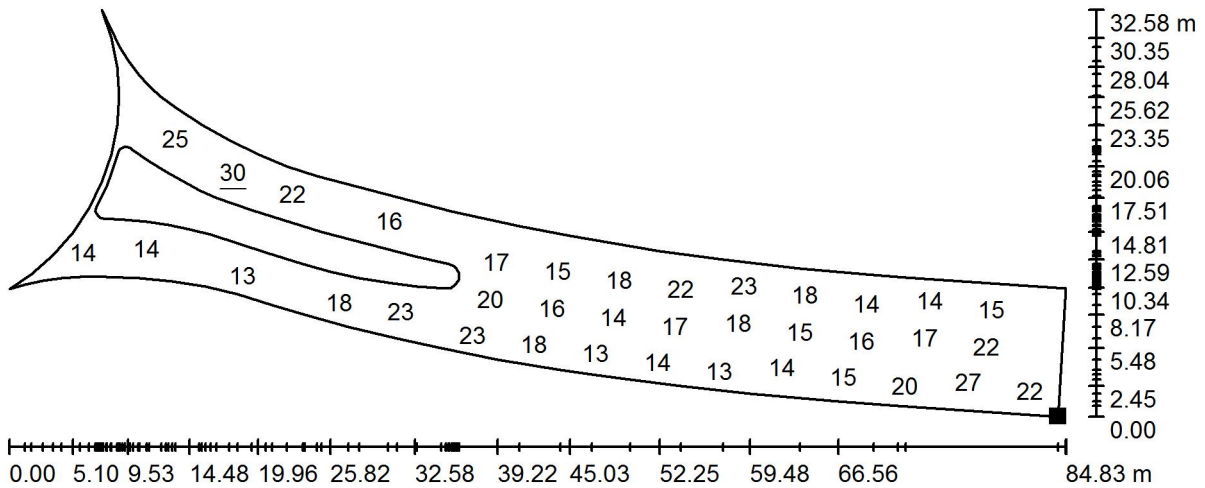

Disano Illuminazione S.p.A
20089 Rozzano (Mi) - v.le Lombardia, 129

Operator Albanese Irene
Telephone +39 02824771
Fax +39 028252355
e-Mail irene.albanese@disano.it

Zone 1 / Street Surface / 3 / Value Chart (E)