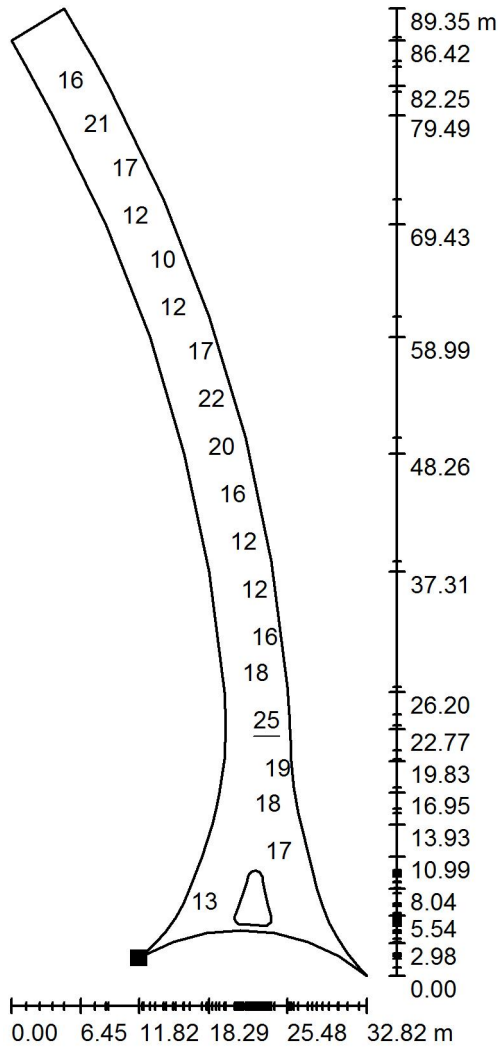

Disano Illuminazione S.p.A
20089 Rozzano (Mi) - v.le Lombardia, 129

Operator Albanese Irene
Telephone +39 02824771
Fax +39 028252355
e-Mail irene.albanese@disano.it

Zone 2 / Street Surface / Surface 1 / Value Chart (E)