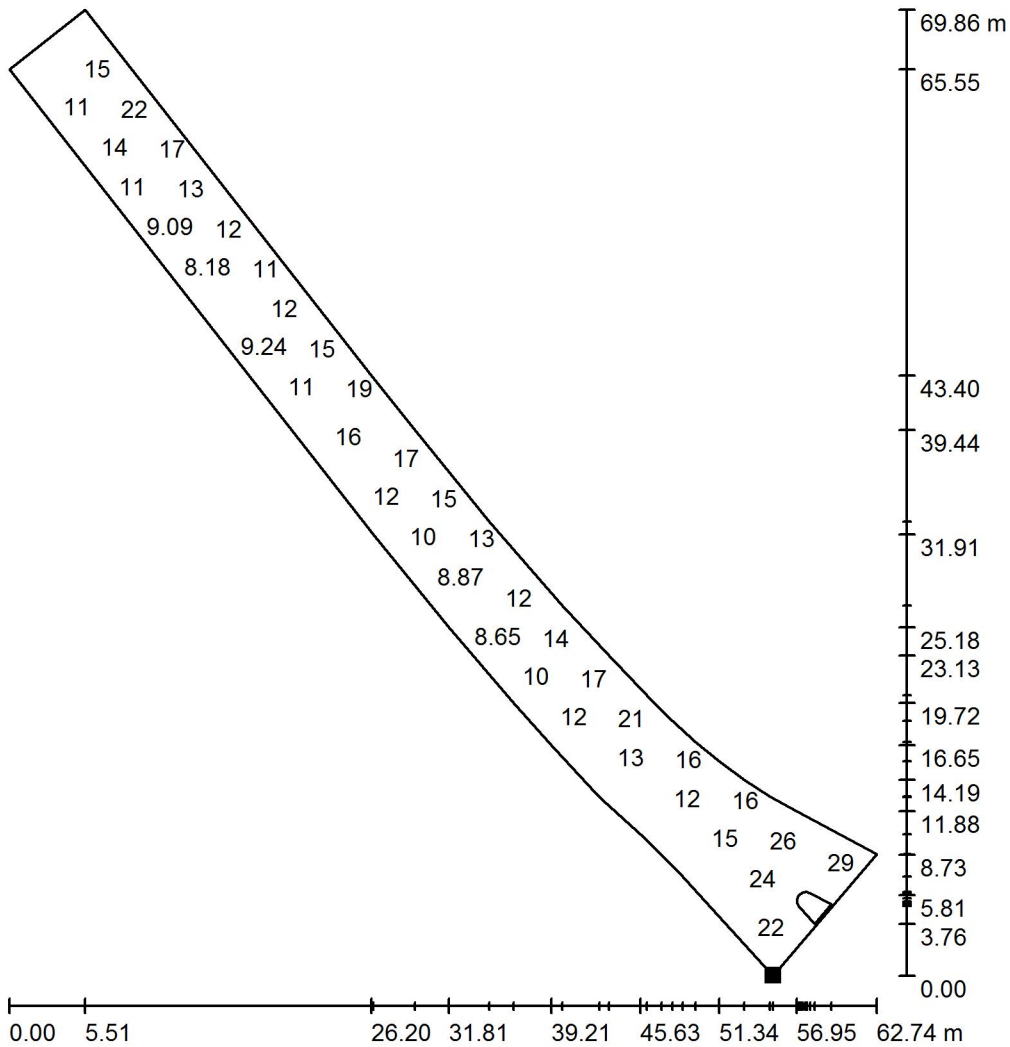

Disano Illuminazione S.p.A
20089 Rozzano (Mi) - v.le Lombardia, 129

Operator Albanese Irene
Telephone +39 02824771
Fax +39 028252355
e-Mail irene.albanese@disano.it

Zone 1 / Street Surface / 1 / Value Chart (E)