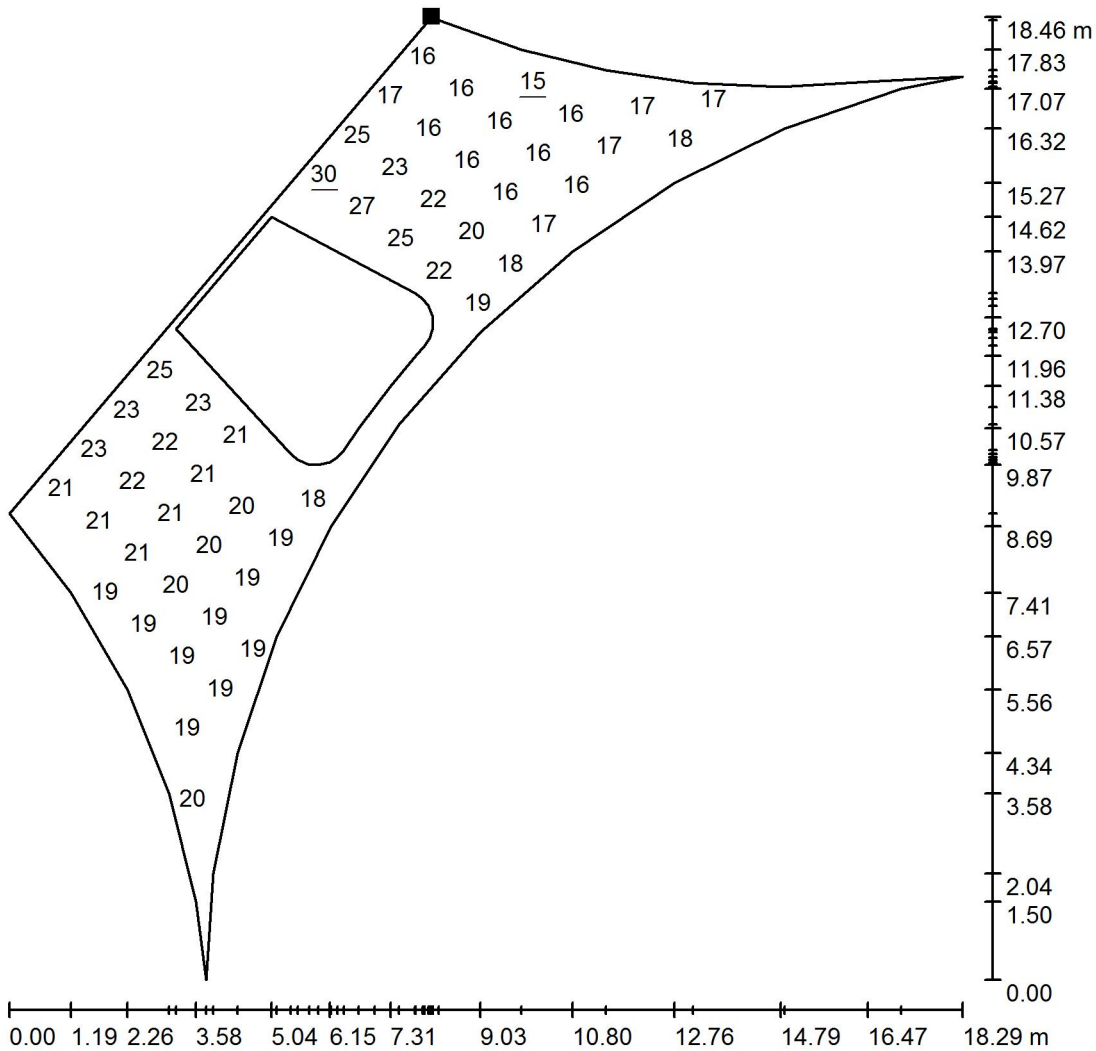

Disano Illuminazione S.p.A
20089 Rozzano (Mi) - v.le Lombardia, 129

Operator Albanese Irene
Telephone +39 02824771
Fax +39 028252355
e-Mail irene.albanese@disano.it

Zone 1 / Street Surface / 1 - enter / Value Chart (E)