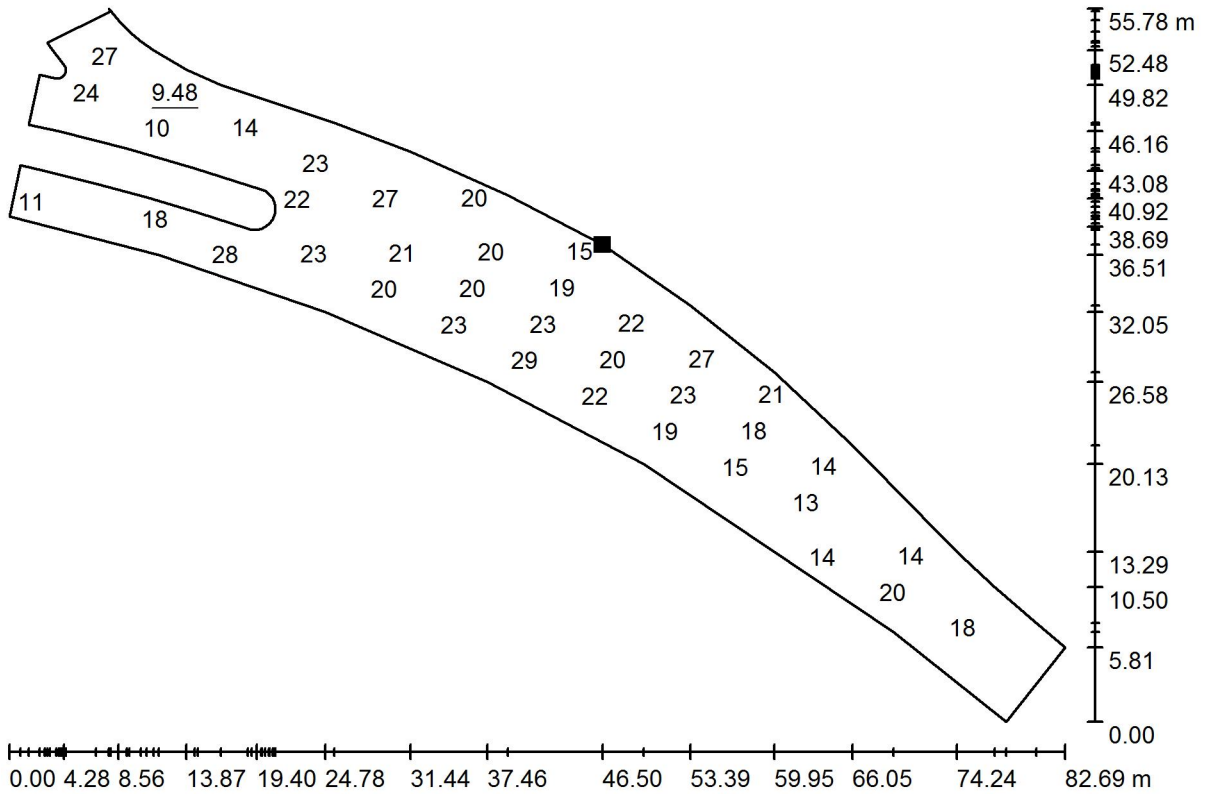

Disano Illuminazione S.p.A
20089 Rozzano (Mi) - v.le Lombardia, 129

Operator Albanese Irene
Telephone +39 02824771
Fax +39 028252355
e-Mail irene.albanese@disano.it

Zone 1 / Interchange / Surface 1 / Value Chart (E)