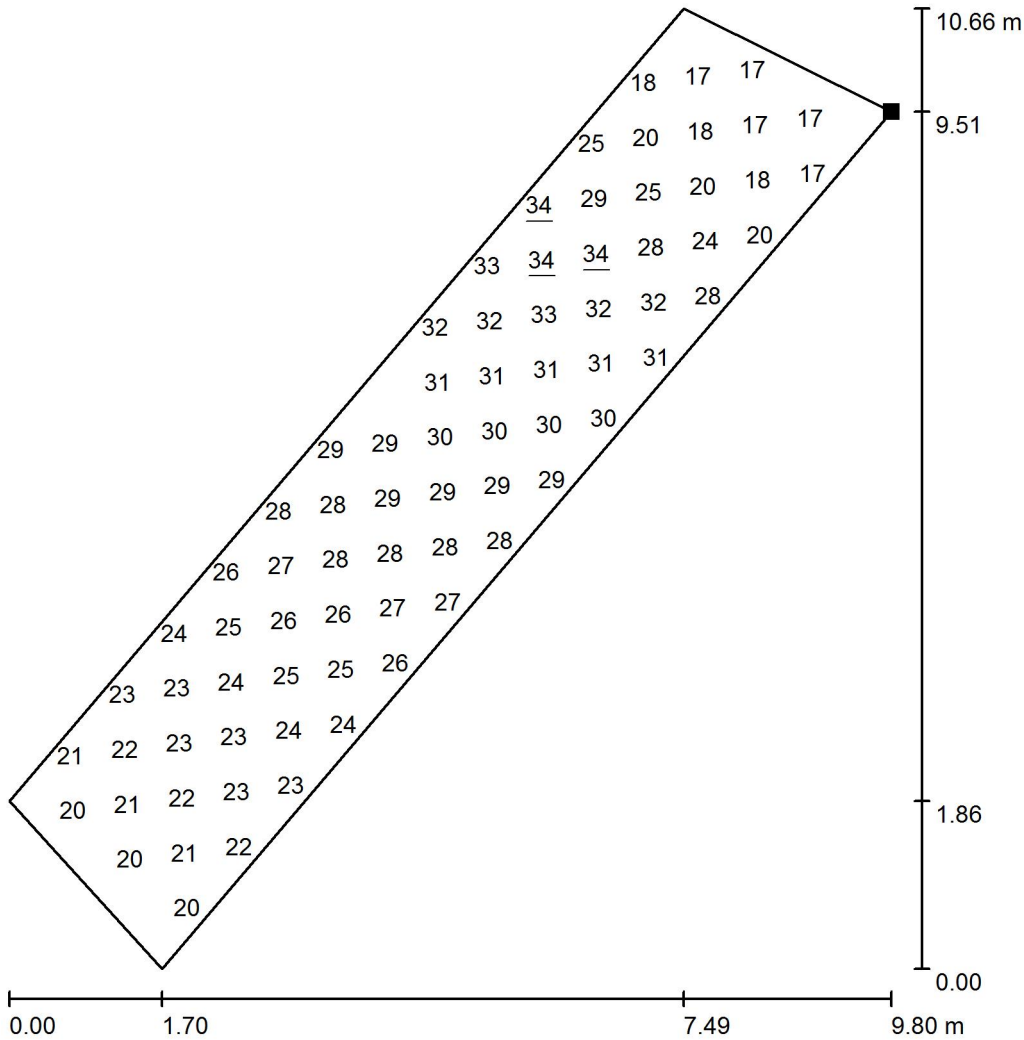

Disano Illuminazione S.p.A
20089 Rozzano (Mi) - v.le Lombardia, 129

Operator Albanese Irene
Telephone +39 02824771
Fax +39 028252355
e-Mail irene.albanese@disano.it

Zone 1 / Bicycle Lane crossing / Surface 1 / Value Chart (E)