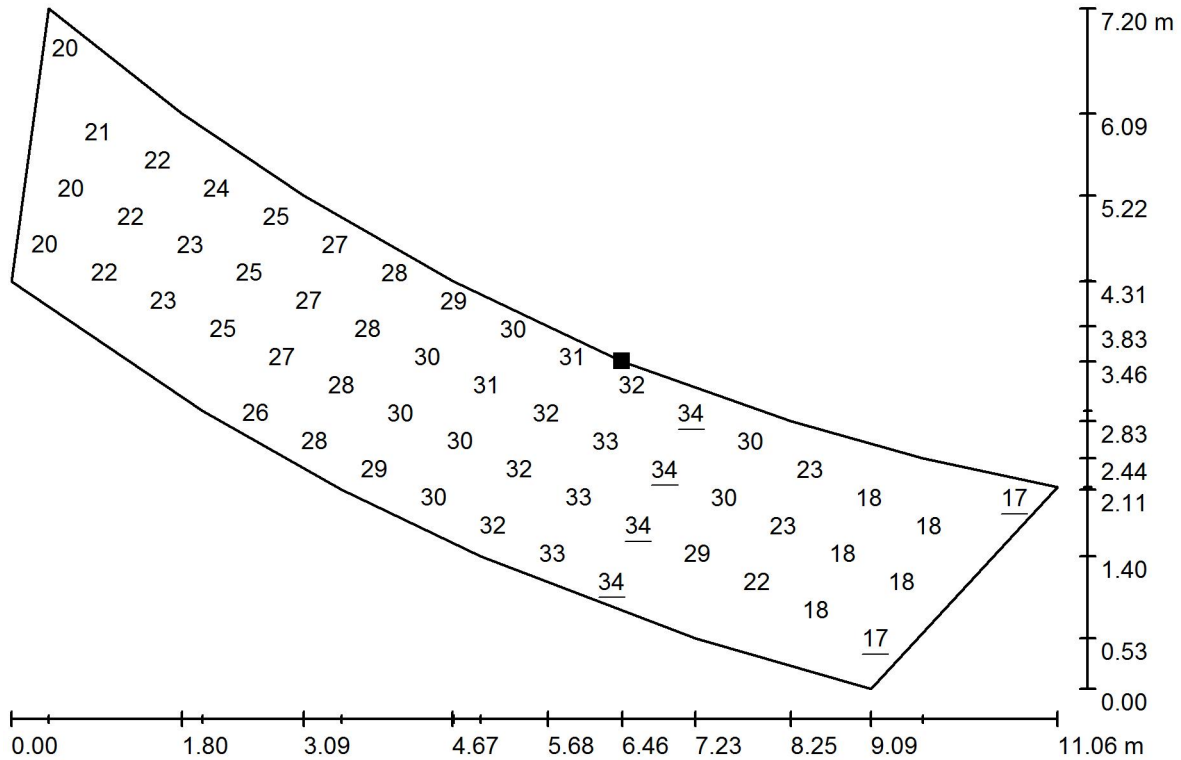

Disano Illuminazione S.p.A
20089 Rozzano (Mi) - v.le Lombardia, 129

Operator Albanese Irene
Telephone +39 02824771
Fax +39 028252355
e-Mail irene.albanese@disano.it

Zone 1 / Bicycle Lane + pedestrian crossing / Surface 1 / Value Chart (E)