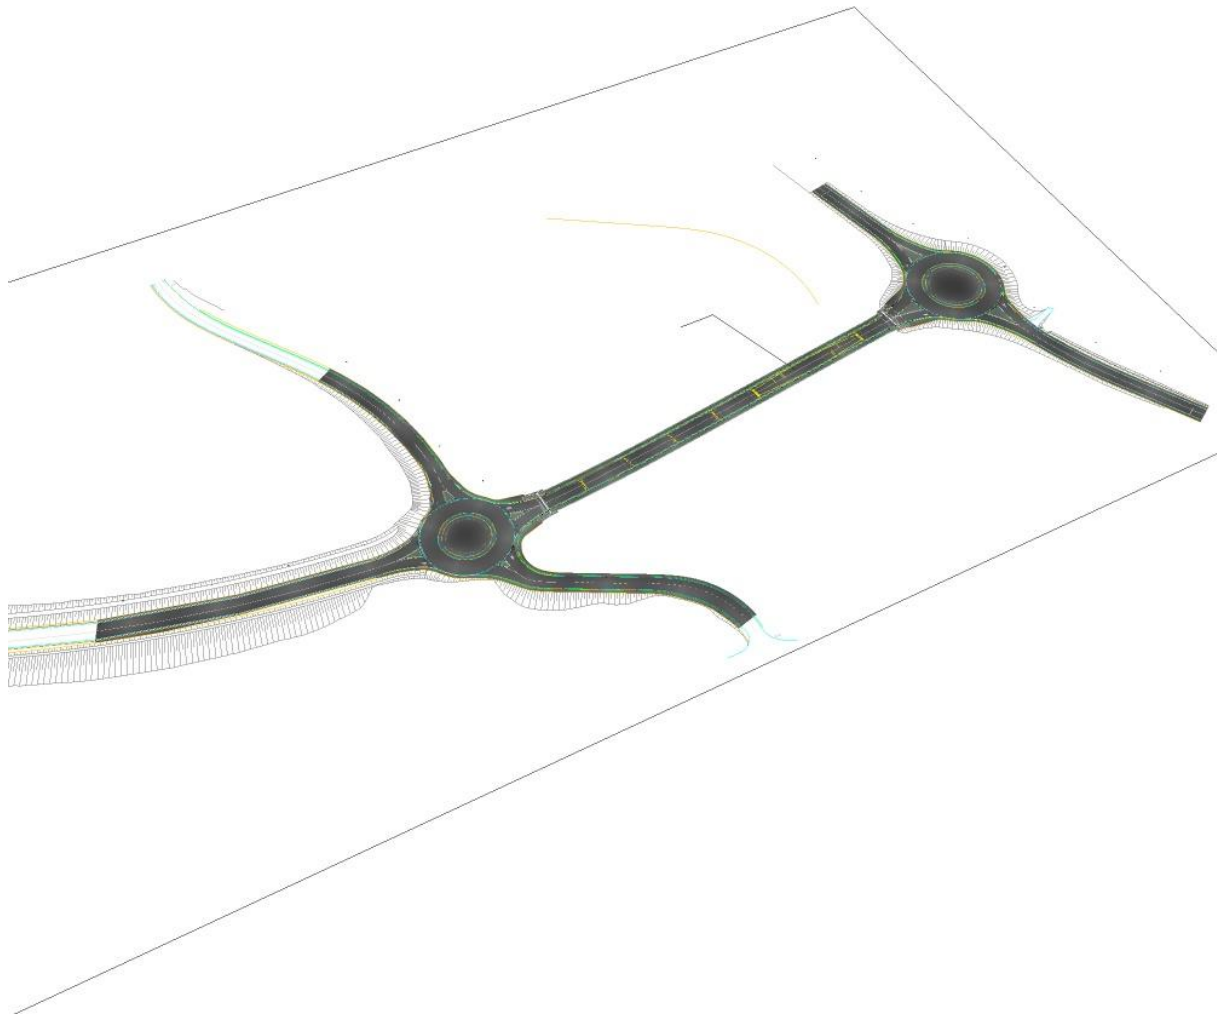

Disano Illuminazione S.p.A
20089 Rozzano (Mi) - v.le Lombardia, 129

Operator Albanese Irene
Telephone +39 02824771
Fax +39 028252355
e-Mail irene.albanese@disano.it

Zone 2 / 3D Rendering