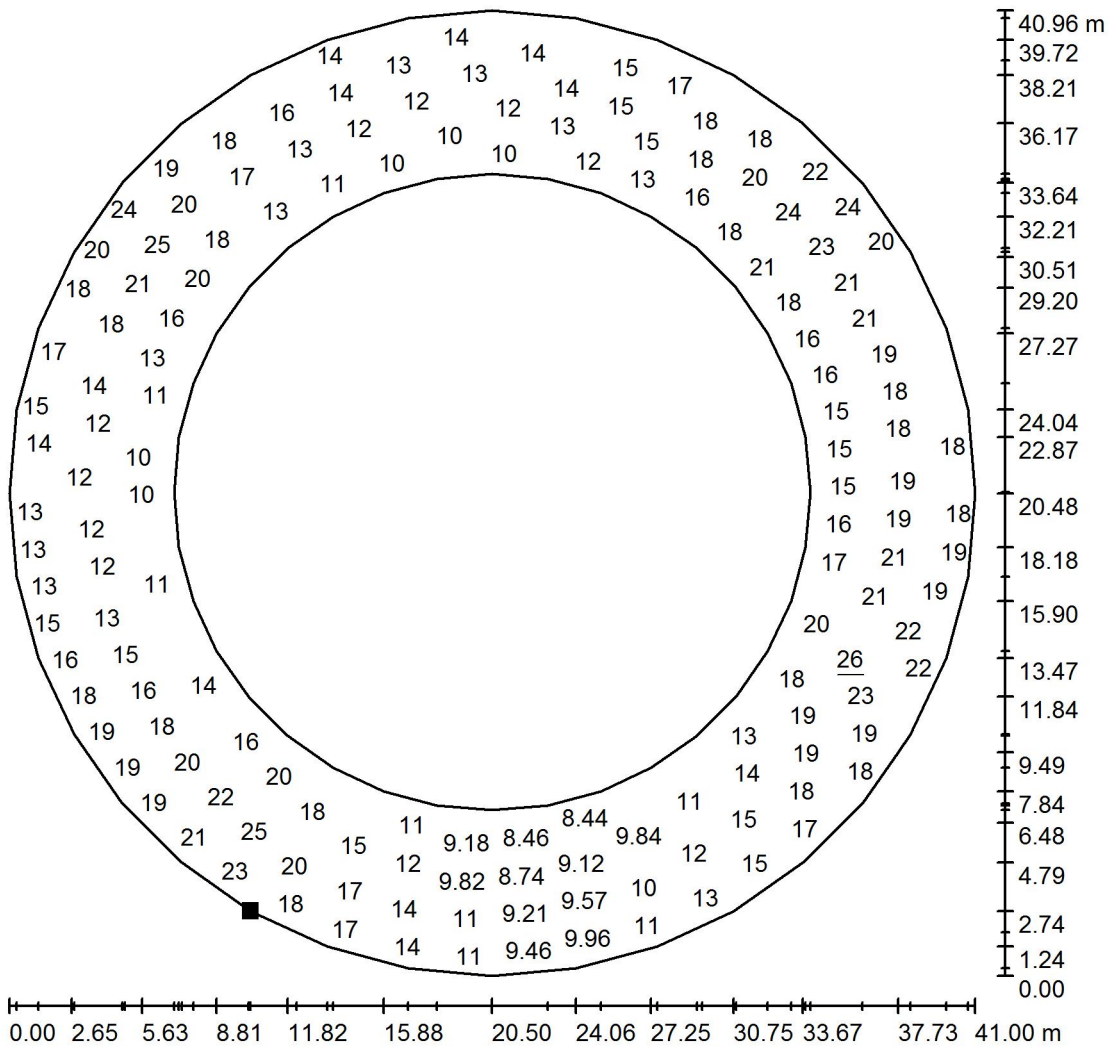

Disano Illuminazione S.p.A
20089 Rozzano (Mi) - v.le Lombardia, 129

Operator Albanese Irene
Telephone +39 02824771
Fax +39 028252355
e-Mail irene.albanese@disano.it

Zone 2 / Roundabout 2 / Surface 1 / Value Chart (E)