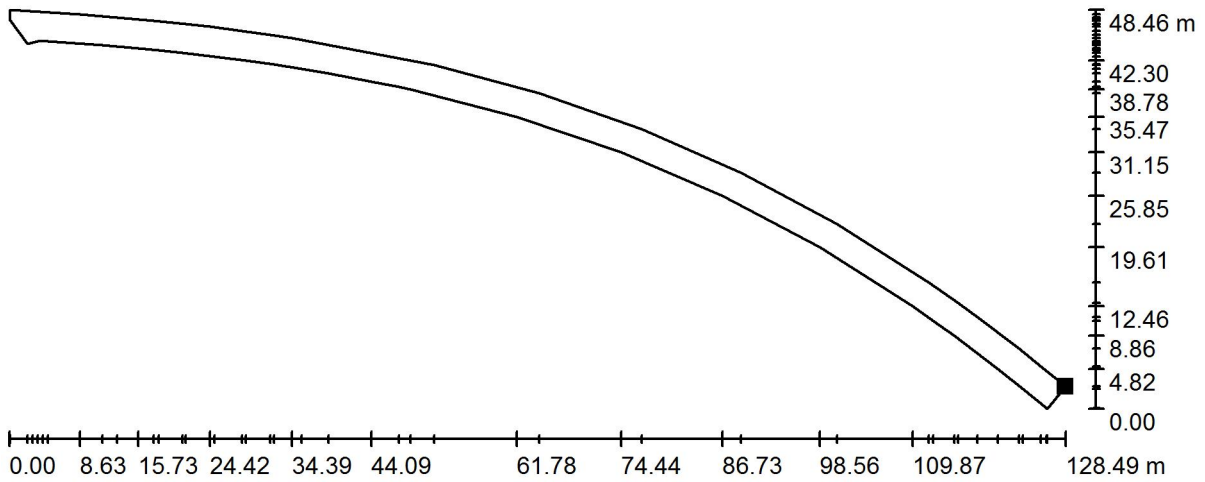

Disano Illuminazione S.p.A
20089 Rozzano (Mi) - v.le Lombardia, 129

Operator Albanese Irene
Telephone +39 02824771
Fax +39 028252355
e-Mail irene.albanese@disano.it

Zone 1 / Acces Road / Surface 1 / Value Chart (E)