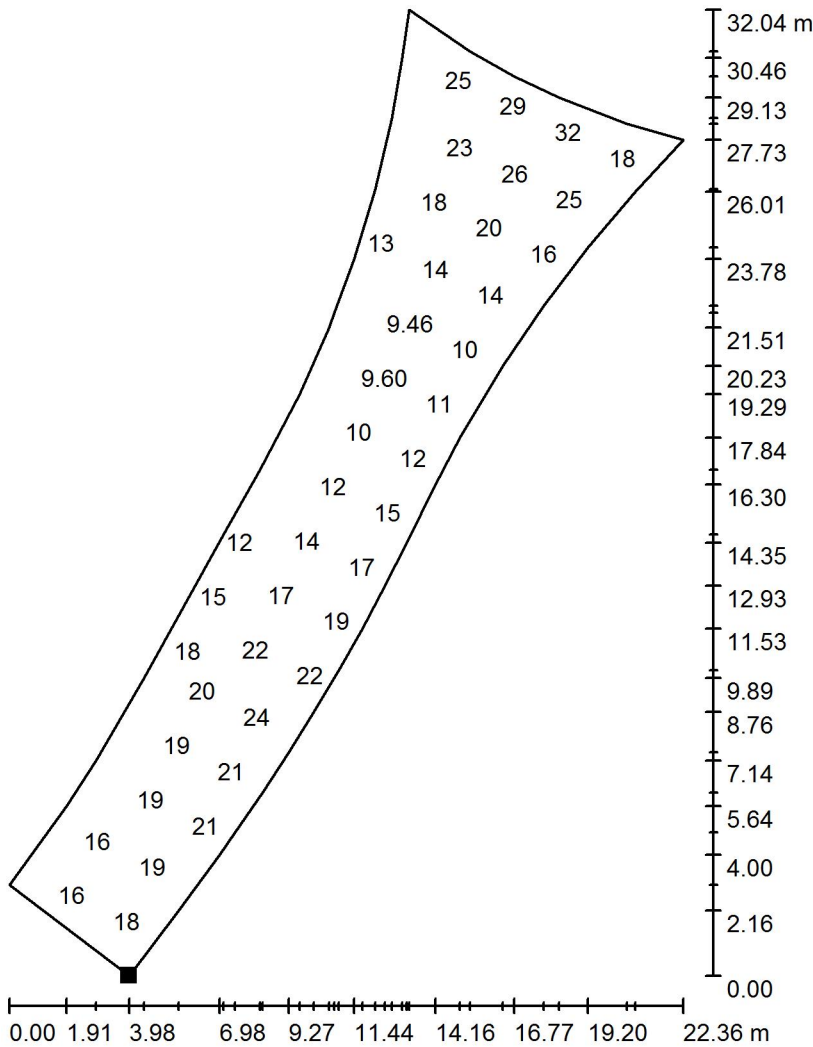

Disano Illuminazione S.p.A
20089 Rozzano (Mi) - v.le Lombardia, 129

Operator Albanese Irene
Telephone +39 02824771
Fax +39 028252355
e-Mail irene.albanese@disano.it

Zone 1 / Street Surface / 2 / Value Chart (E)