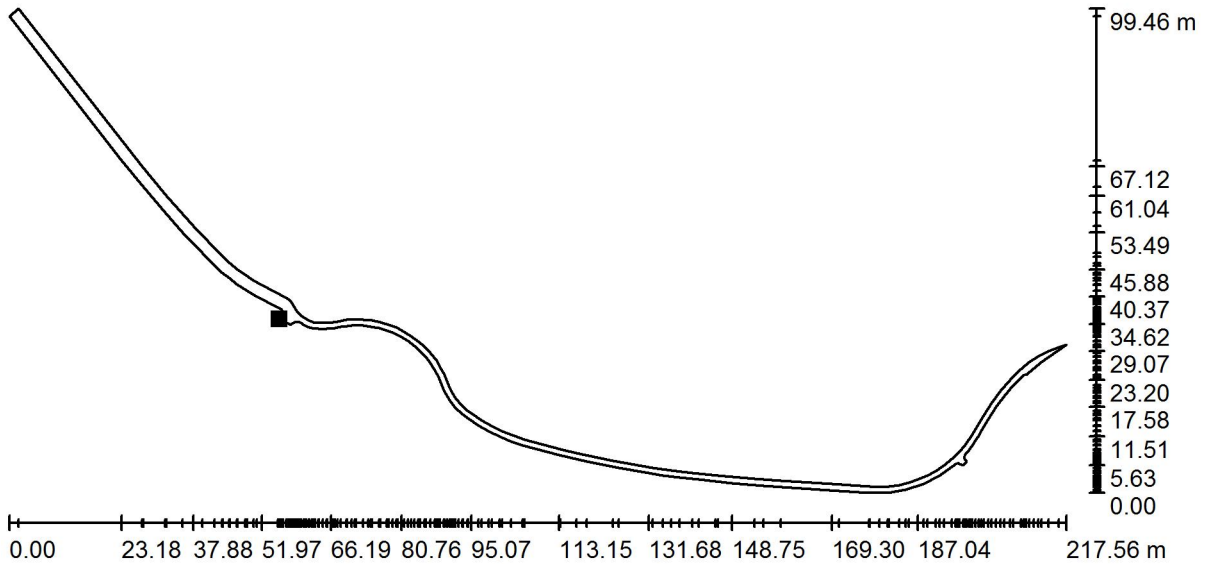

Disano Illuminazione S.p.A
20089 Rozzano (Mi) - v.le Lombardia, 129

Operator Albanese Irene
Telephone +39 02824771
Fax +39 028252355
e-Mail irene.albanese@disano.it

Zone 1 / Bicycle Lane 1 / Surface 1 / Value Chart (E)