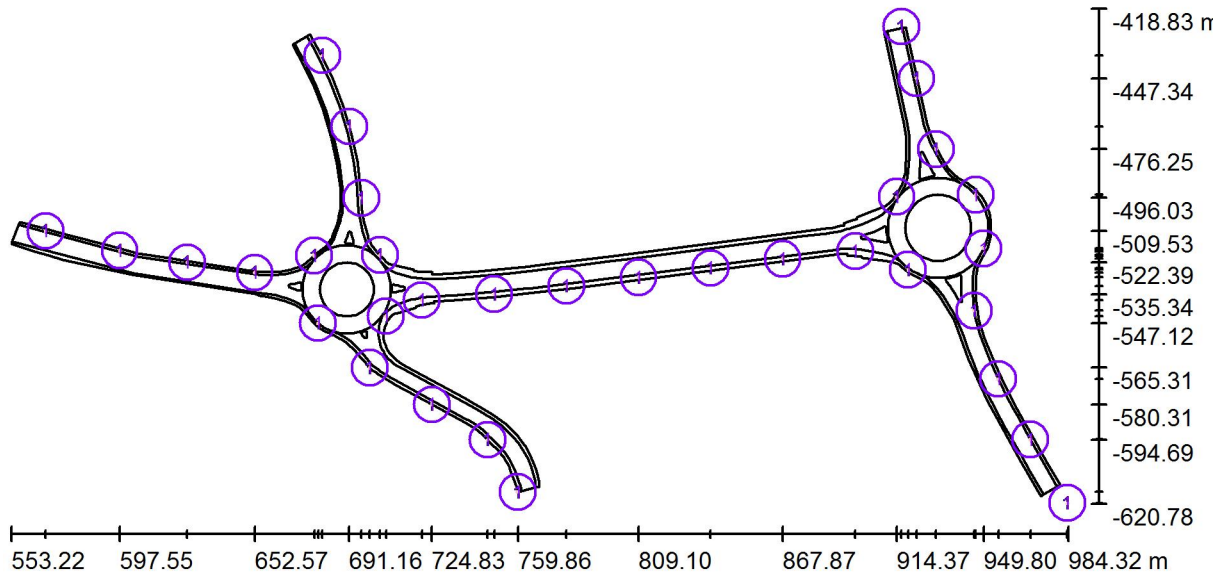

Disano Illuminazione S.p.A
20089 Rozzano (Mi) - v.le Lombardia, 129

Operator Albanese Irene
Telephone +39 02824771
Fax +39 028252355
e-Mail irene.albanese@disano.it

Zone 2 / Luminaires (layout plan)

Scale 1 : 3083

Luminaire Parts List

No.	Pieces	Designation
1	33	Disano Illuminazione SpA 3290 16 LED 59w CLD CELL 3290 Sella 1 - ST