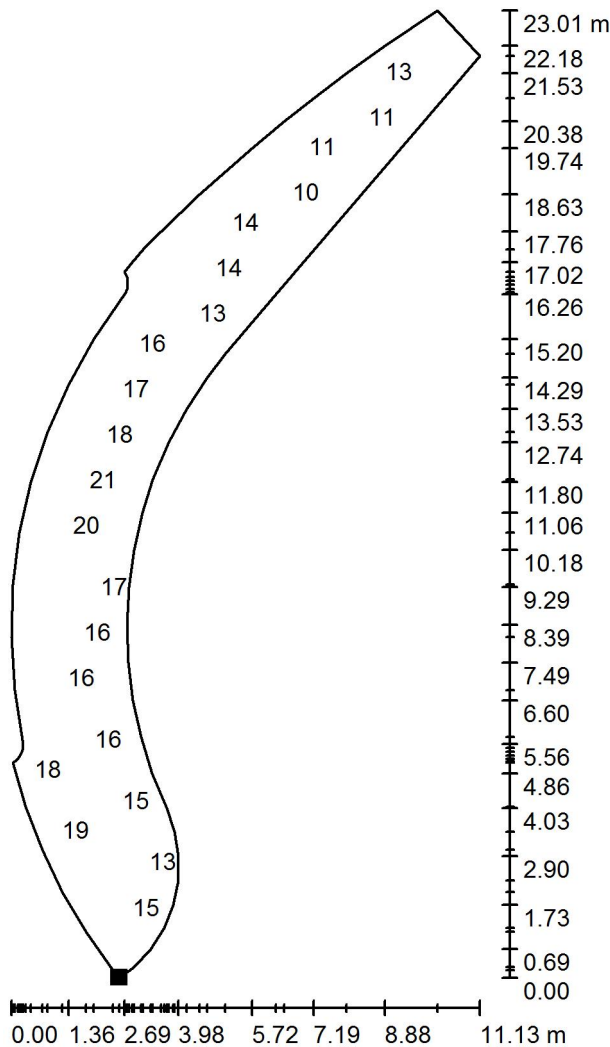

Disano Illuminazione S.p.A
20089 Rozzano (Mi) - v.le Lombardia, 129

Operator Albanese Irene
Telephone +39 02824771
Fax +39 028252355
e-Mail irene.albanese@disano.it

Zone 1 / Bicycle Lane 3 / Surface 1 / Value Chart (E)